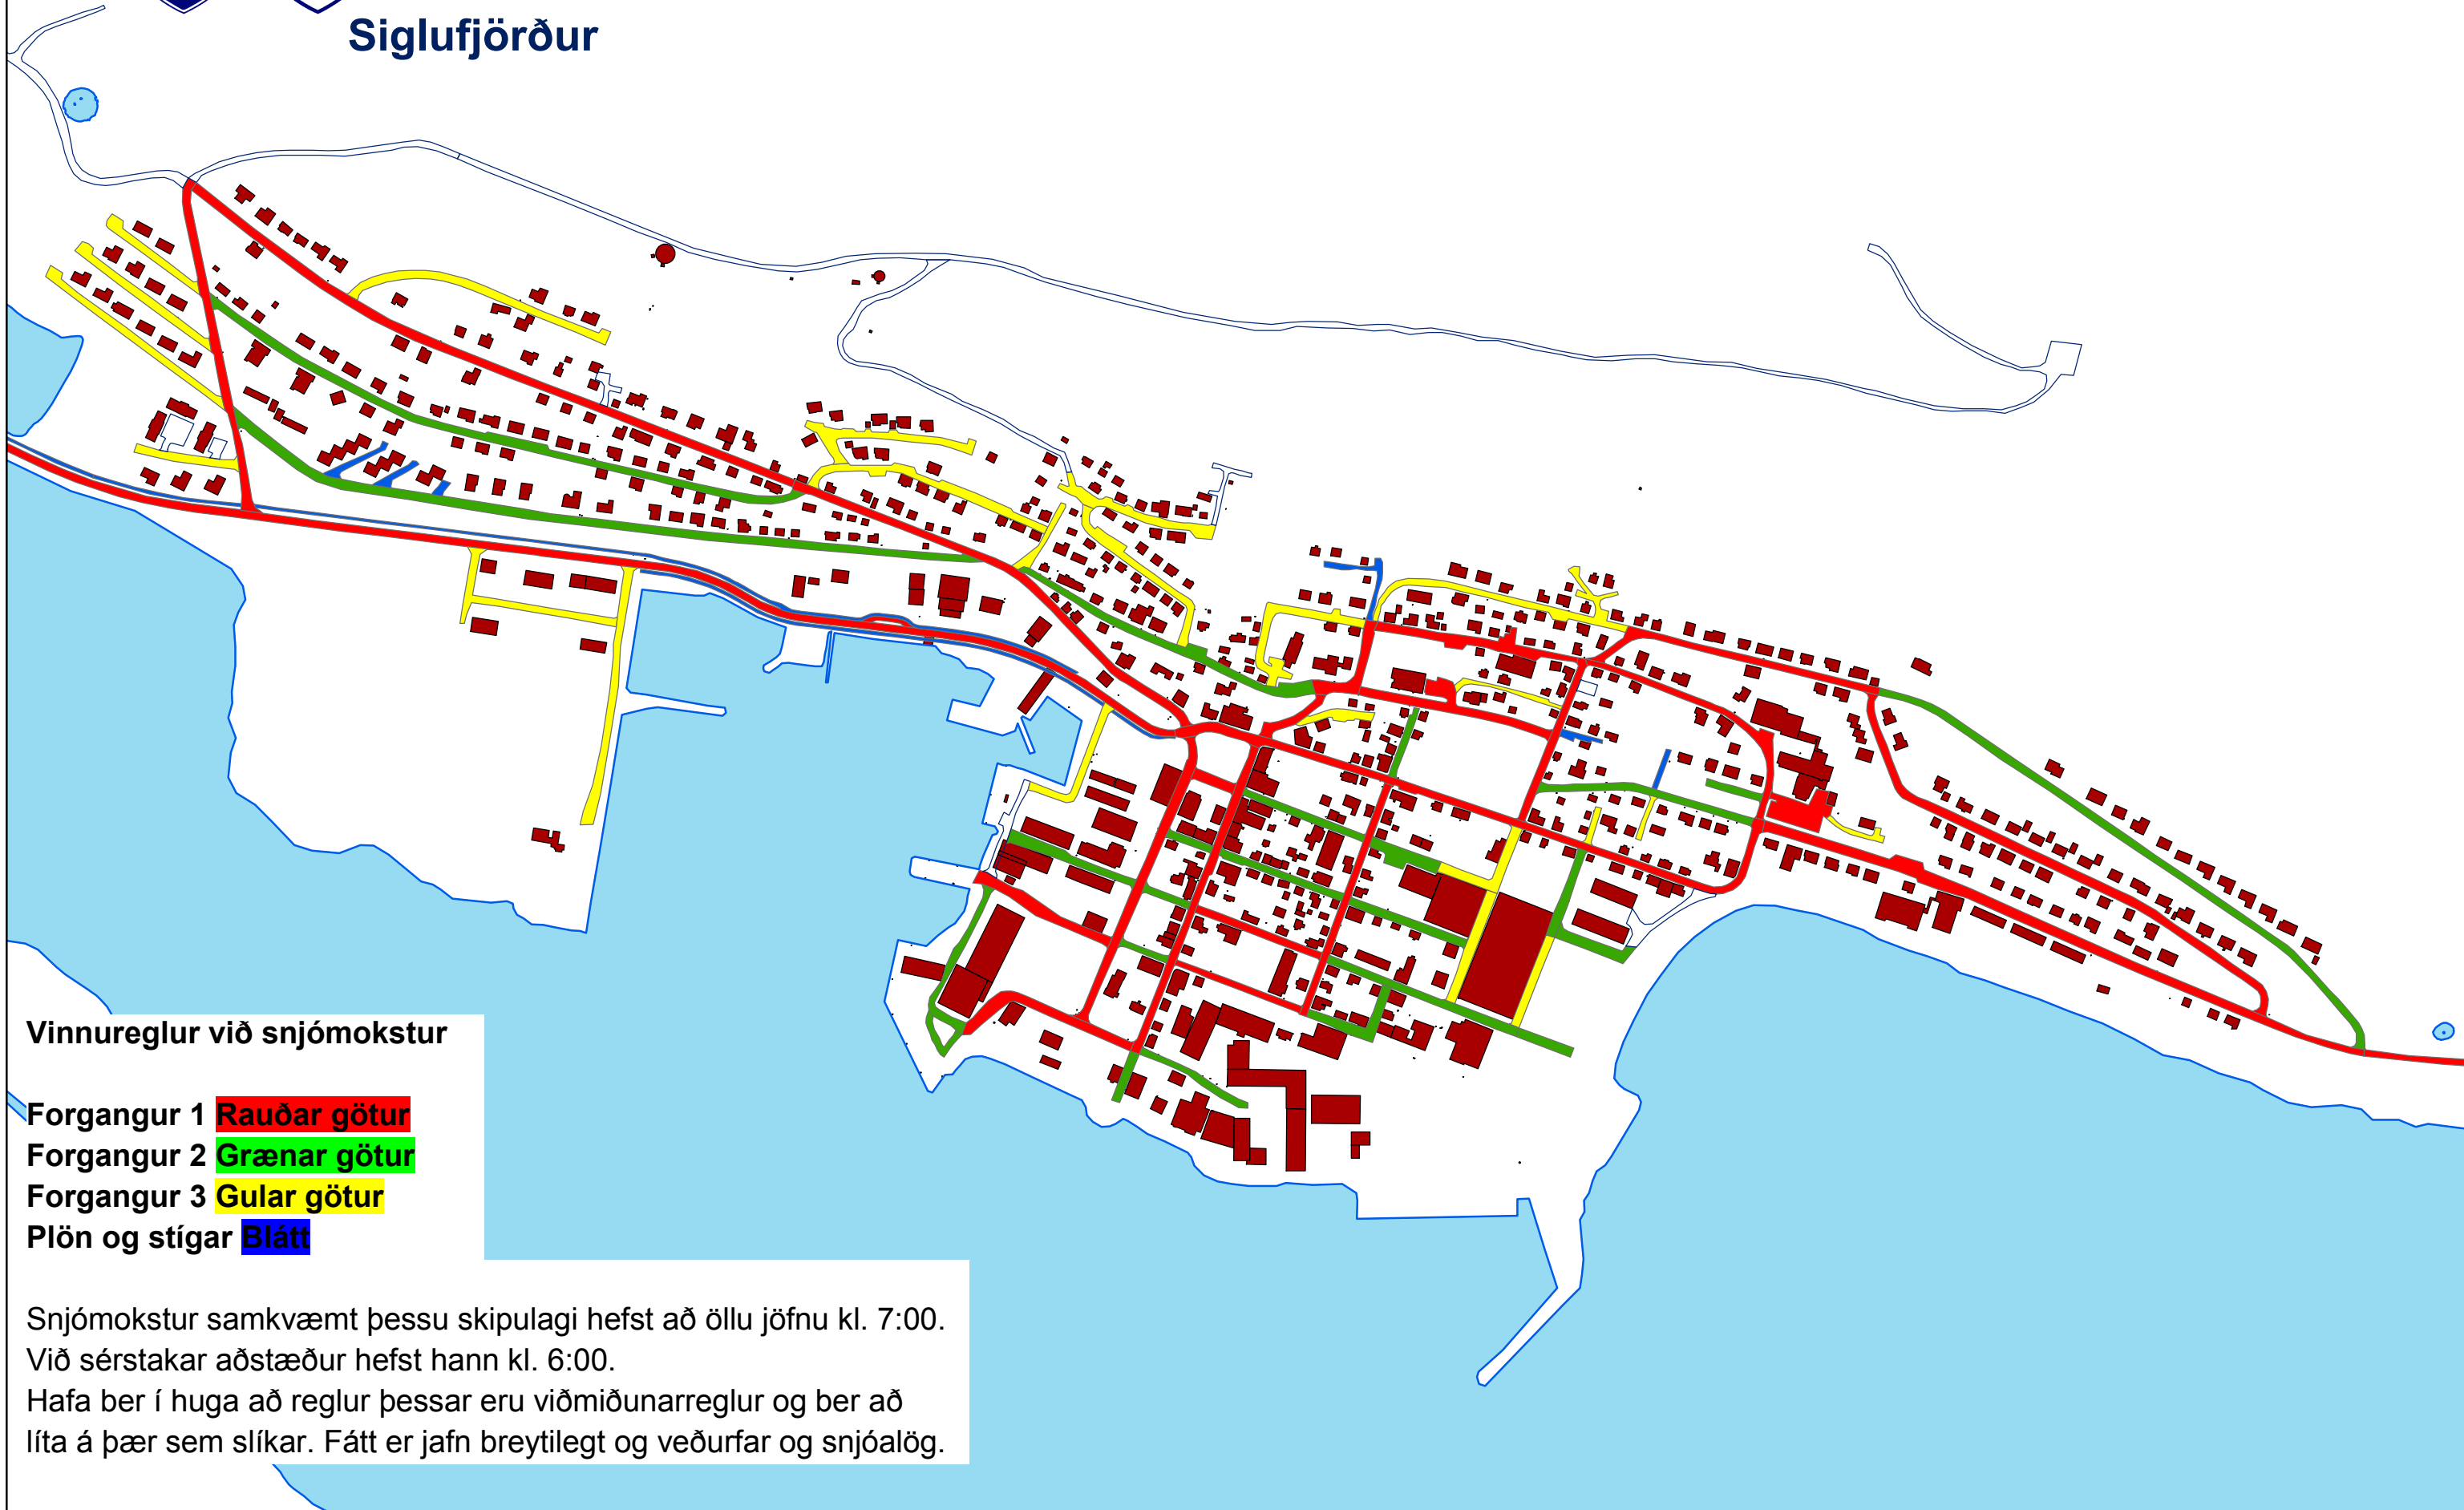

Fjallabyggð

Siglufjörður

Vinnureglur við snjómokstur

- Forgangur 1 **Rauðar götur**
- Forgangur 2 **Grænar götur**
- Forgangur 3 **Gular götur**
- Plön og stígar **Blátt**

Snjómokstur samkvæmt þessu skipulagi hefst að öllu jöfnu kl. 7:00.
Við sérstakar aðstæður hefst hann kl. 6:00.
Hafa ber í huga að reglur þessar eru viðmiðunarreglur og ber að
líta á þær sem slíkar. Fátt er jafn breytilegt og veðurfar og snjóalög.